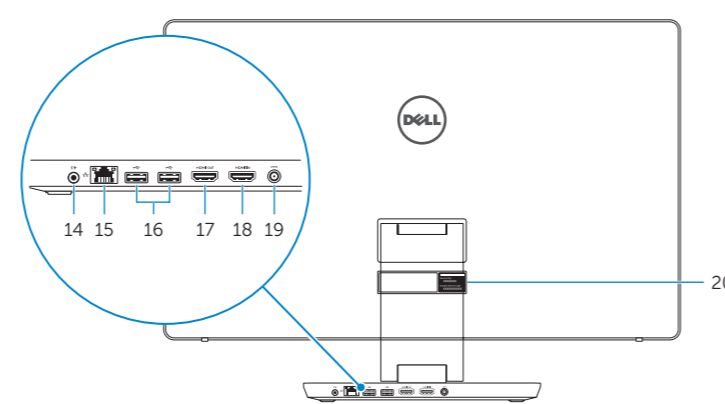

Kontroller og oppdater datamaskinen

Kontrollera och uppdatera din dator

Features

Funktioner | Ominaisuudet | Funksjoner | Funktionen

1. Right microphone
2. Camera-status light
3. Camera
4. Left microphone
5. USB 3.0 port (supports fast charging)
6. USB 3.0 port
7. Brightness control buttons (2)
8. Input-source selection/screen-off
9. Hard-drive activity light
10. Power button
11. Media-card reader
12. USB 3.0 ports (2)
13. Headset port
14. Audio-out port
15. Network port
16. USB 2.0 ports (2)
17. HDMI-out port
18. HDMI-in port
19. Power-adaptor port
20. Service Tag label