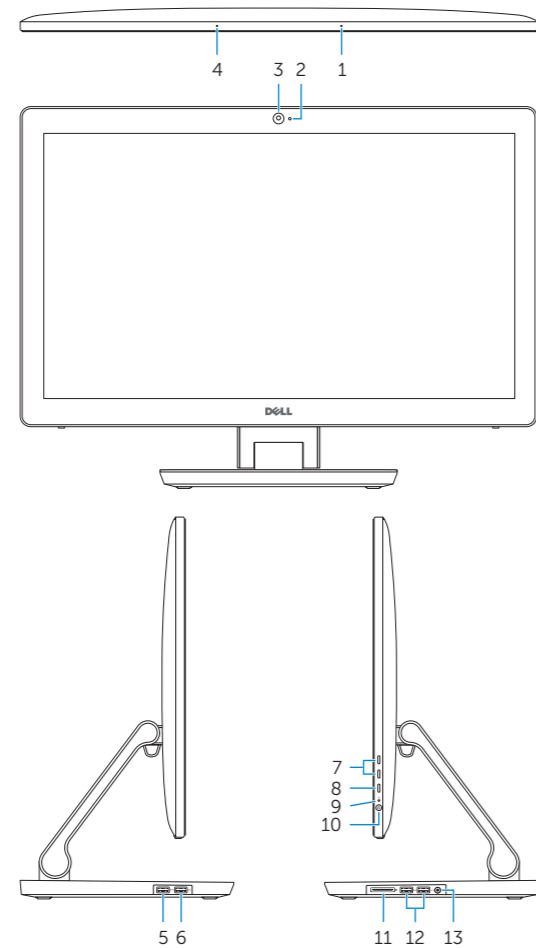

Kontroller og oppdater datamaskinen

Kontrollera och uppdatera din dator

Features

Funktioner | Ominaisuudet | Funksjoner | Funktionen

1. Right microphone
2. Camera-status light
3. Camera
4. Left microphone
5. USB 3.0 port (supports fast charging)
6. USB 3.0 port
7. Brightness control buttons (2)
8. Input-source selection/screen-off
9. Hard-drive activity light
10. Power button
11. Media-card reader
12. USB 3.0 ports (2)
13. Headset port
14. Audio-out port
15. Network port
16. USB 2.0 ports (2)
17. HDMI-out port
18. HDMI-in port
19. Power-adaptor port
20. Service Tag label