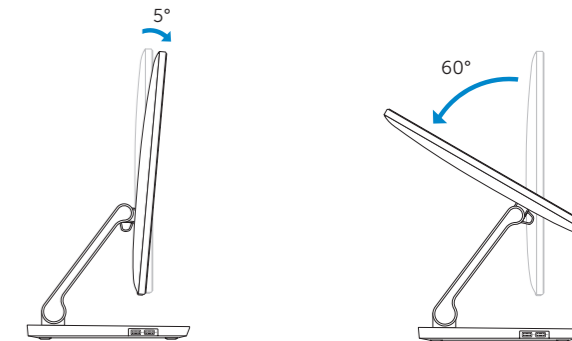

Tilt

Vip | Kallista | Helling | Lutning